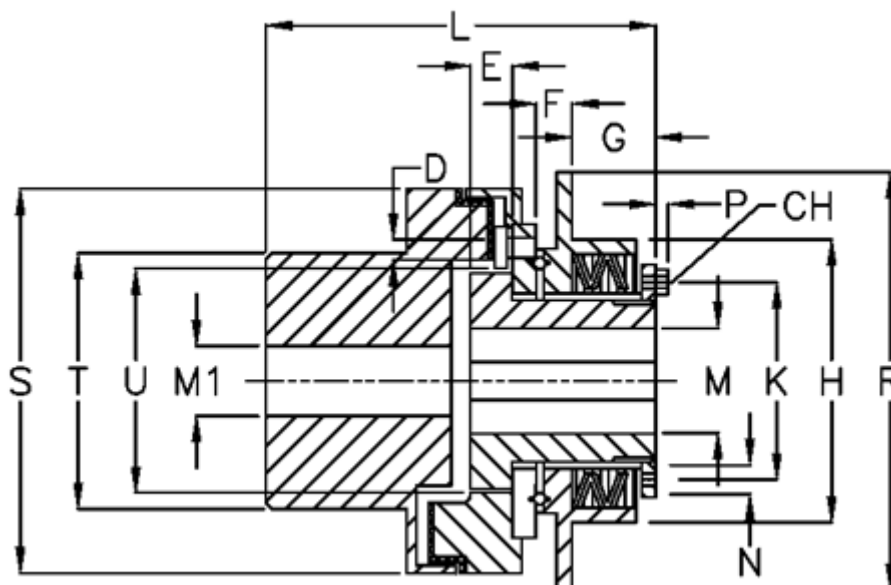

Varenummer: 46952531

Beskrivelse: Safeguard mini G 25 S

## Mål

D	= 6xM5	M max	= 25	U = 48
E	= 16.5	M min	= 10	
F	= 7.0	P	= 3.5	
G	= 23.2	R	= 100	
H	= 74	S	= 82	
K	= 54	T	= 53	
L	= 98.0	Tallerkenfjeder montering	= 5x1S	
M1 max	= 35	Tallerkenfjeder udførelse	= S - let	